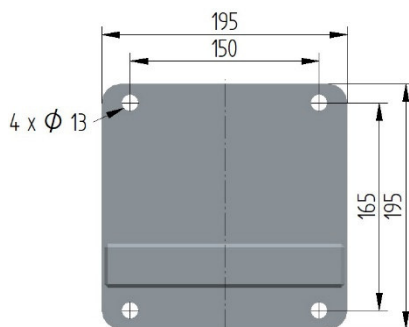

## Absaugarm SMSV mit 360° Drehflansch

	<b>a</b>	<b>b</b>
<b>SMSV 1,5m</b>	435mm	335mm
<b>SMSV 2m</b>	665mm	565mm
<b>SMSV 3m</b>	1.165mm	960mm
<b>SMSV 4m</b>	1.595mm	1.595mm

Wandkonsole DN 160mm

Wandkonsole DN 200mm