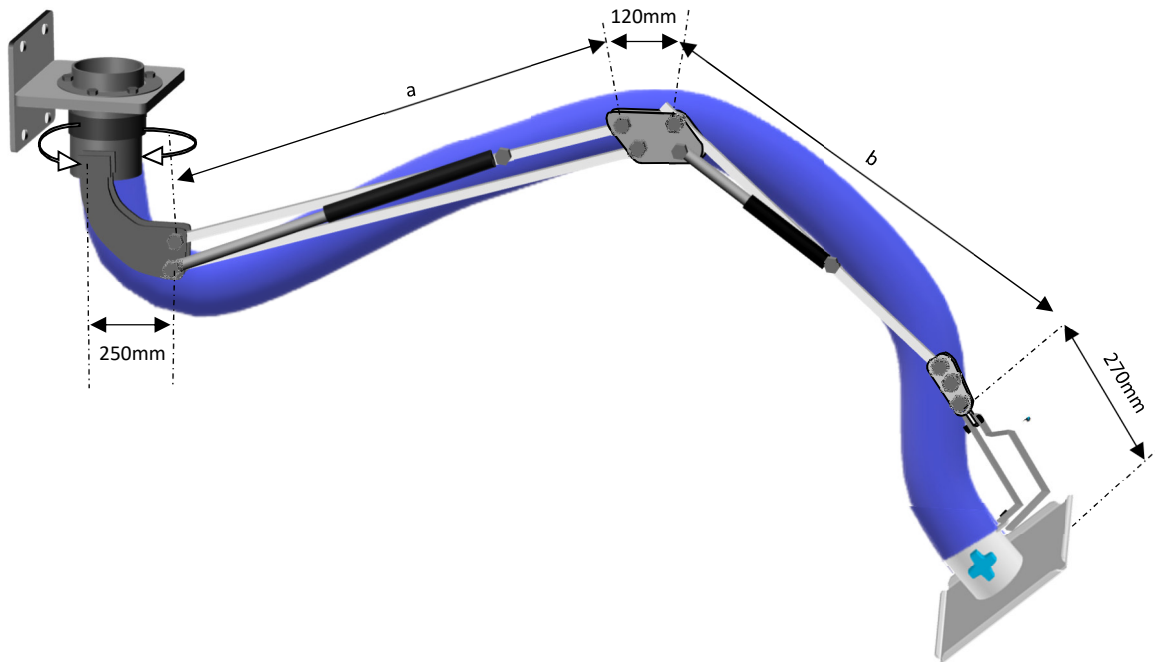

## Absaugarm SMSV mit 360° Drehflansch

	<b>a</b>	<b>b</b>
<b>SMSV 1,5m</b>	435mm	335mm
<b>SMSV 2m</b>	665mm	565mm
<b>SMSV 3m</b>	1.165mm	960mm
<b>SMSV 4m</b>	1.595mm	1.595mm

Wandkonsole DN 160mm

Wandkonsole DN 200mm